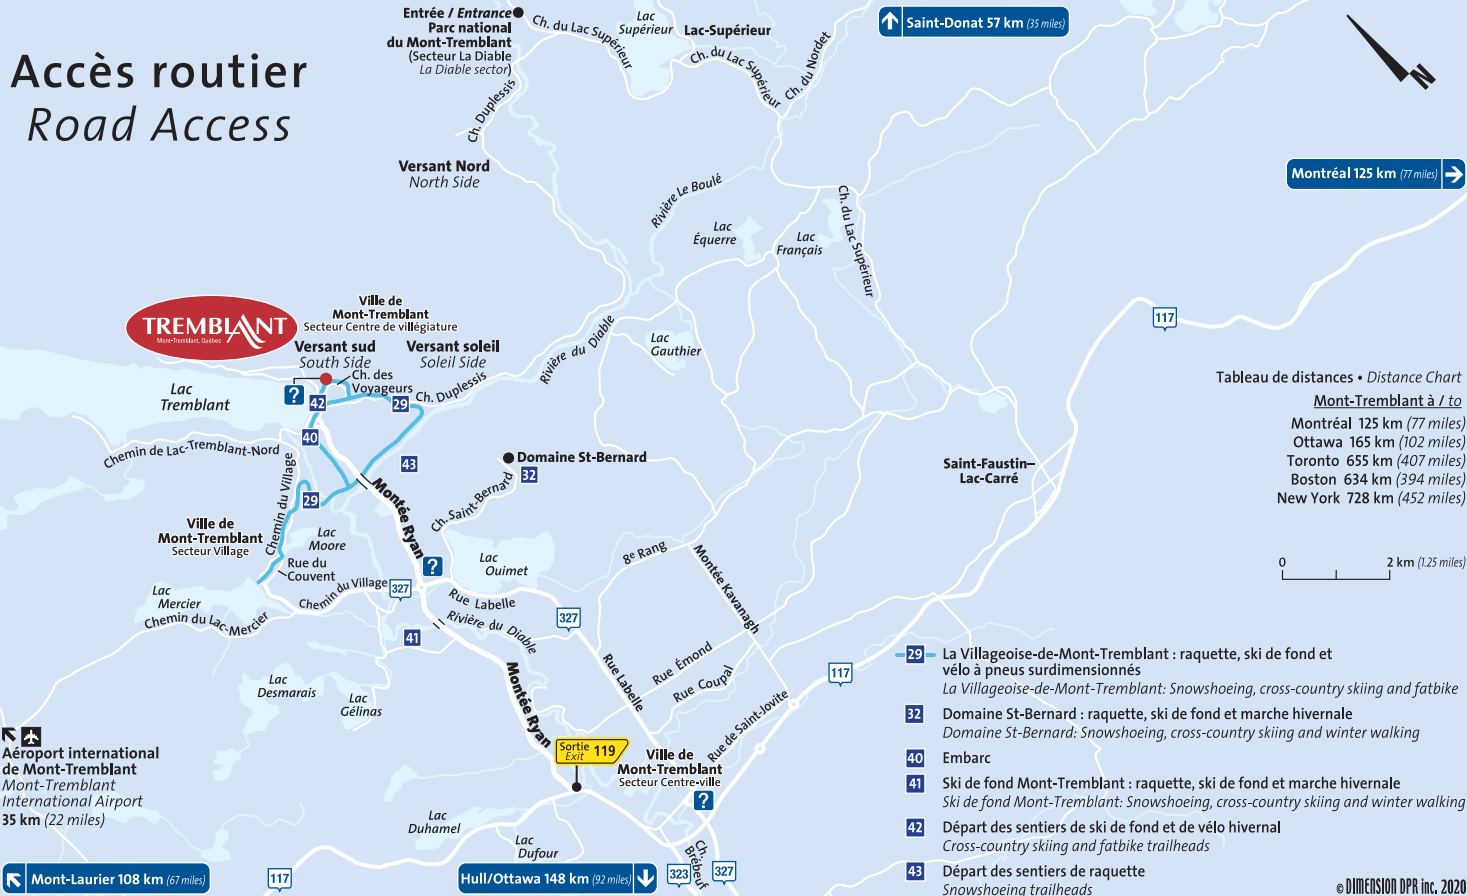

Accès routier Road Access

- 29** La Villageoise-de-Mont-Tremblant : raquette, ski de fond et vélo à pneus dimensionnés
La Villageoise-de-Mont-Tremblant: Snowshoeing, cross-country skiing and fatbike
- 32** Domaine St-Bernard : raquette, ski de fond et marche hivernale
Domaine St-Bernard: Snowshoeing, cross-country skiing and winter walking
- 40** Embarc
- 41** Ski de fond Mont-Tremblant : raquette, ski de fond et marche hivernale
Ski de fond Mont-Tremblant: Snowshoeing, cross-country skiing and winter walking
- 42** Départ des sentiers de ski de fond et de vélo hivernal
Cross-country skiing and fatbike trailheads
- 43** Départ des sentiers de raquette
Snowshoeing trailheads